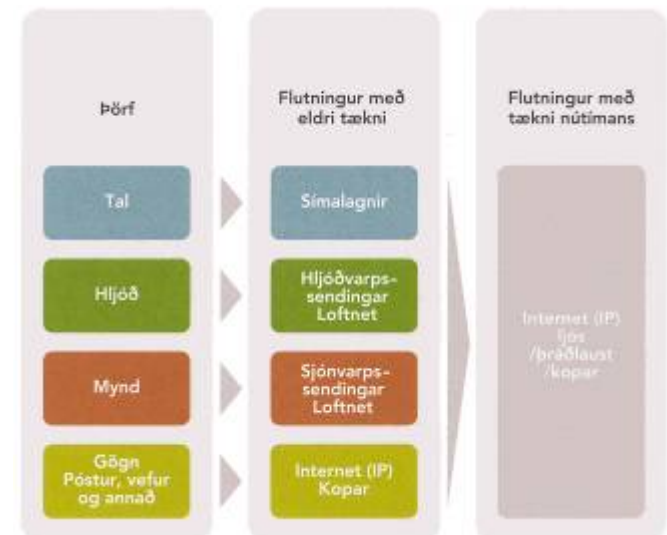

ÓPIÐ NET

- lykill að lífsgæðum -

Jónmundur Guðmarsson
Bæjarstjóri

Verkefni bæjarstjórnar

- Tryggja samkeppnishæfi bæjarins
- Varðveita og bæta lífsgæði íbúa
 - Samkeppnishæfi bæjarfélaga ræðst af fjárhagslegum styrk þeirra og lífsgæðum íbúa
- Standa vörð um verðgildi fasteigna
- Viðhalda og auka áhuga fólks á að búa á Seltjarnarnesi
- Tryggja að íbúar bæjarins sitji ekki eftir þegar nýir möguleikar opnast
- Óskir íbúa um öflugar gagnatengingar og betri móttökuskilyrði fyrir sjónvarp
- Að skapa hvata og veita þjónustu
 - „Auðlindir í allra þágu“
 - Rafræn stjórnsýsla
- Búa í haginn fyrir upplýsingatækni framtíðarinnar

Opið dreifinet

- Skýr aðgreining milli dreifingaraðila og framleiðslu/söluaðila
- Óheft samkeppni þar sem rekstraraðili dreifnets er ekki í samkeppni við þjónustuveitendur
- Jafn aðgangur allra þjónustuaðila til að bjóða þjónustu á dreifinetinu
- Uppfylla þarf lágmarks tæknilegar og fjárhagslegar kröfur til að fá aðgang að dreifineti – Því fleiri, því betra
- Ein tenging fyrir alla stafræna umferð
 - Netkerfi nútímans er vegakerfi upplýsingatæknisamfélagsins
 - Aðgengi að samgönguæðum skiptir miklu máli!
- Sveitarfélög eru meðal þjónustuaðila á opnum dreifnetum