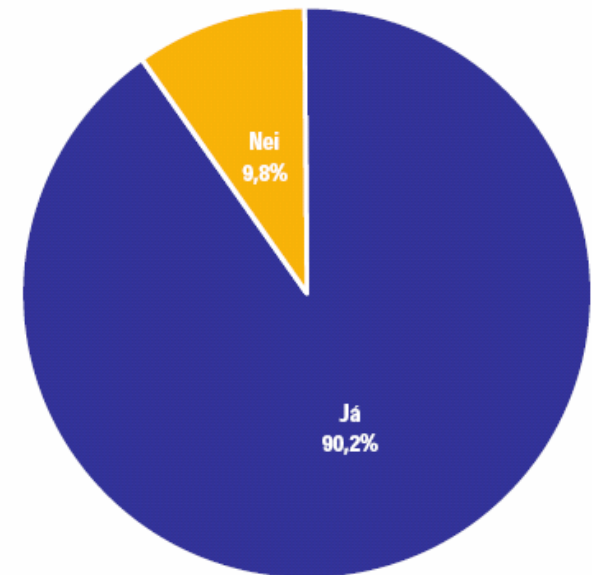

Ertu með aðgang að interneti?