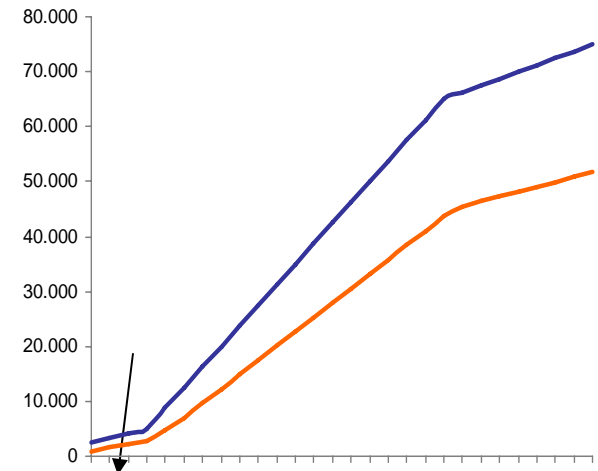

Mikill áhugi

Hefurðu áhuga á ljósleiðaratengingu?

Muntu nýta þér möguleika ljósleiðara?

Ertu með aðgang að interneti?

Samstarf um lagningu ljósleiðara

- OR, Seltjarnarnes, Akranes, Reykjavík, Cisco Systems og Accenture
- Ljósleiðari með endabúnaði lagður á hvert heimili en íbúar bera ekki kostnað vegna lagningar
- Íbúar þurfa ekki hafa frumkvæði að tengingu – tenging er til staðar þegar á þarf að halda
- Íbúar geta að sjálfsögðu hafnað tengingu
- Hverjum og einum í sjálfsvald sett hvort hann notar ljósleiðaratenginguna eftir að hún hefur verið sett upp á heimilinu
- Íbúar þurfa ekki að greiða stofnkostnað vegna þess búnaðar sem nauðsynlegur er til að nýta tenginguna
- 1600 heimili tengd á Seltjarnarnesi – 80.000 á svæðinu