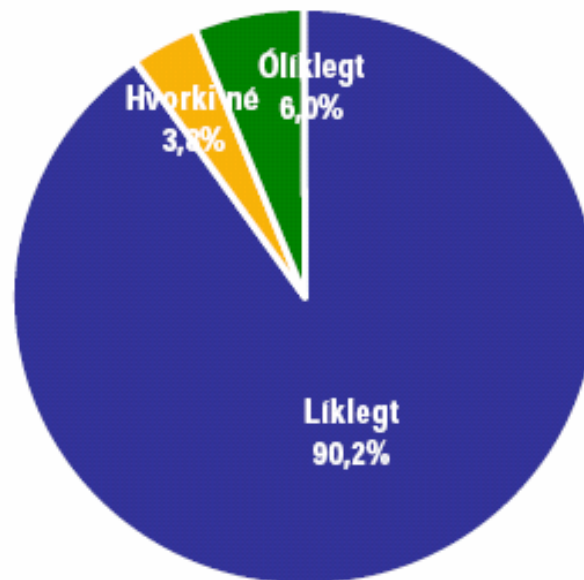

Muntu nýta þér möguleika ljósleiðara?