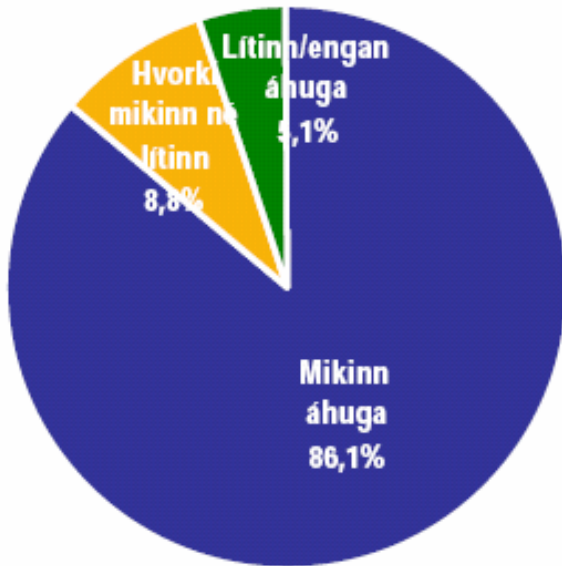

Mikill áhugi

Hefurðu áhuga á ljósleiðaratengingu?